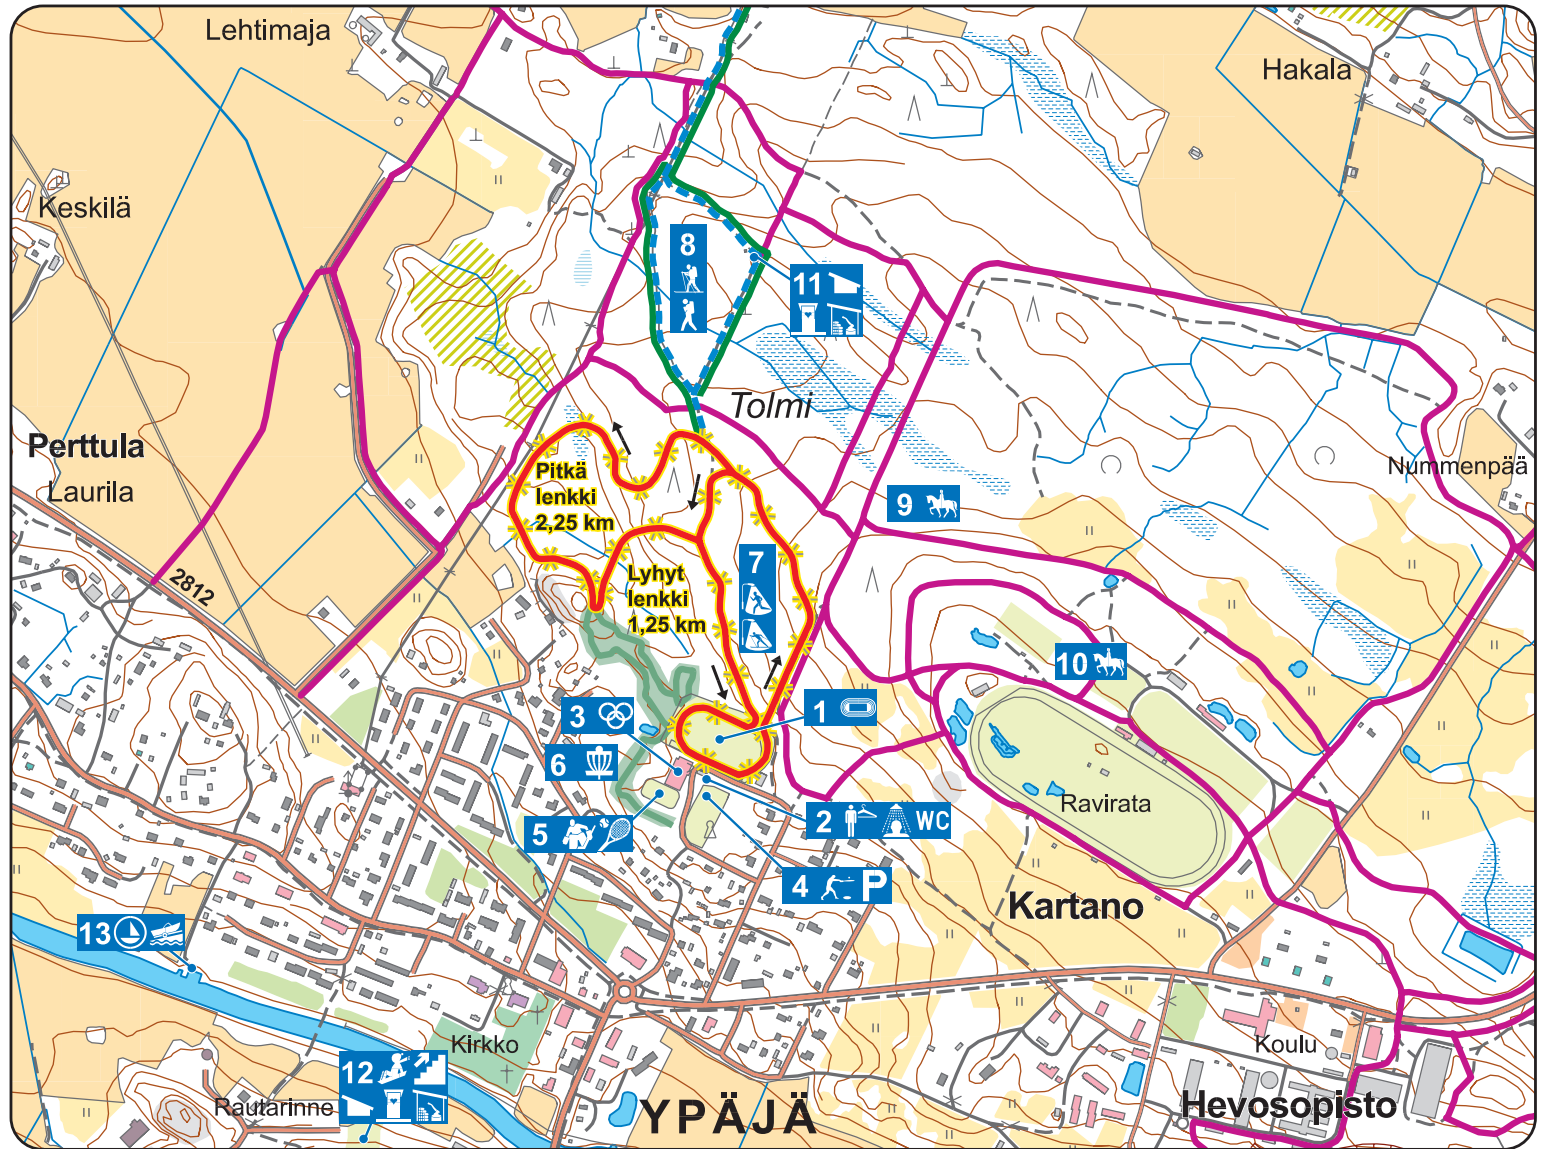

YPÄJÄ

Kuntoilu-, ulkoilu- ja hevosreitit

KOHDEMERKINNÄT

- 1 Urheilukenttä, Urheilutie 5
- 2 Pukeutumistilat
- 3 Pertunkaari-liikuntahalli, Pertuntie 5
 - tanssi-/peilisali
 - kuntosali
 - palloilusali
- 4 Pesäpallokenttä ja pysäköintialue
- 5 Tenniskentät, jääkiekkokaukalo
- 6 Frisbeegolf-rata, Pertuntie 5
- 7 Valaistu pururata ja hiihtolatu
 - lyhyt lenkki 1,2 km
 - pitkä lenkki 2,2 km

- 8 Patikkareitti ja hiihtolatu
 - laavun lisälentki 1 km
 - hiihtolatu
 - patikkareitti
- 9 Hevosreitti
- 10 Hiittirata
- 11 Tolmi laavu, Kuusimäentie 91
 - urheilukentältä 1 km
 - puucee ja polttopuut
- 12 Rautarinne, Jokitie 7
 - pulkkamäki
 - kuntosportaat
 - laavu, puucee, polttopuut
- 13 Venesatama, Pertuntantie 26
 - veneenlaskuluiska